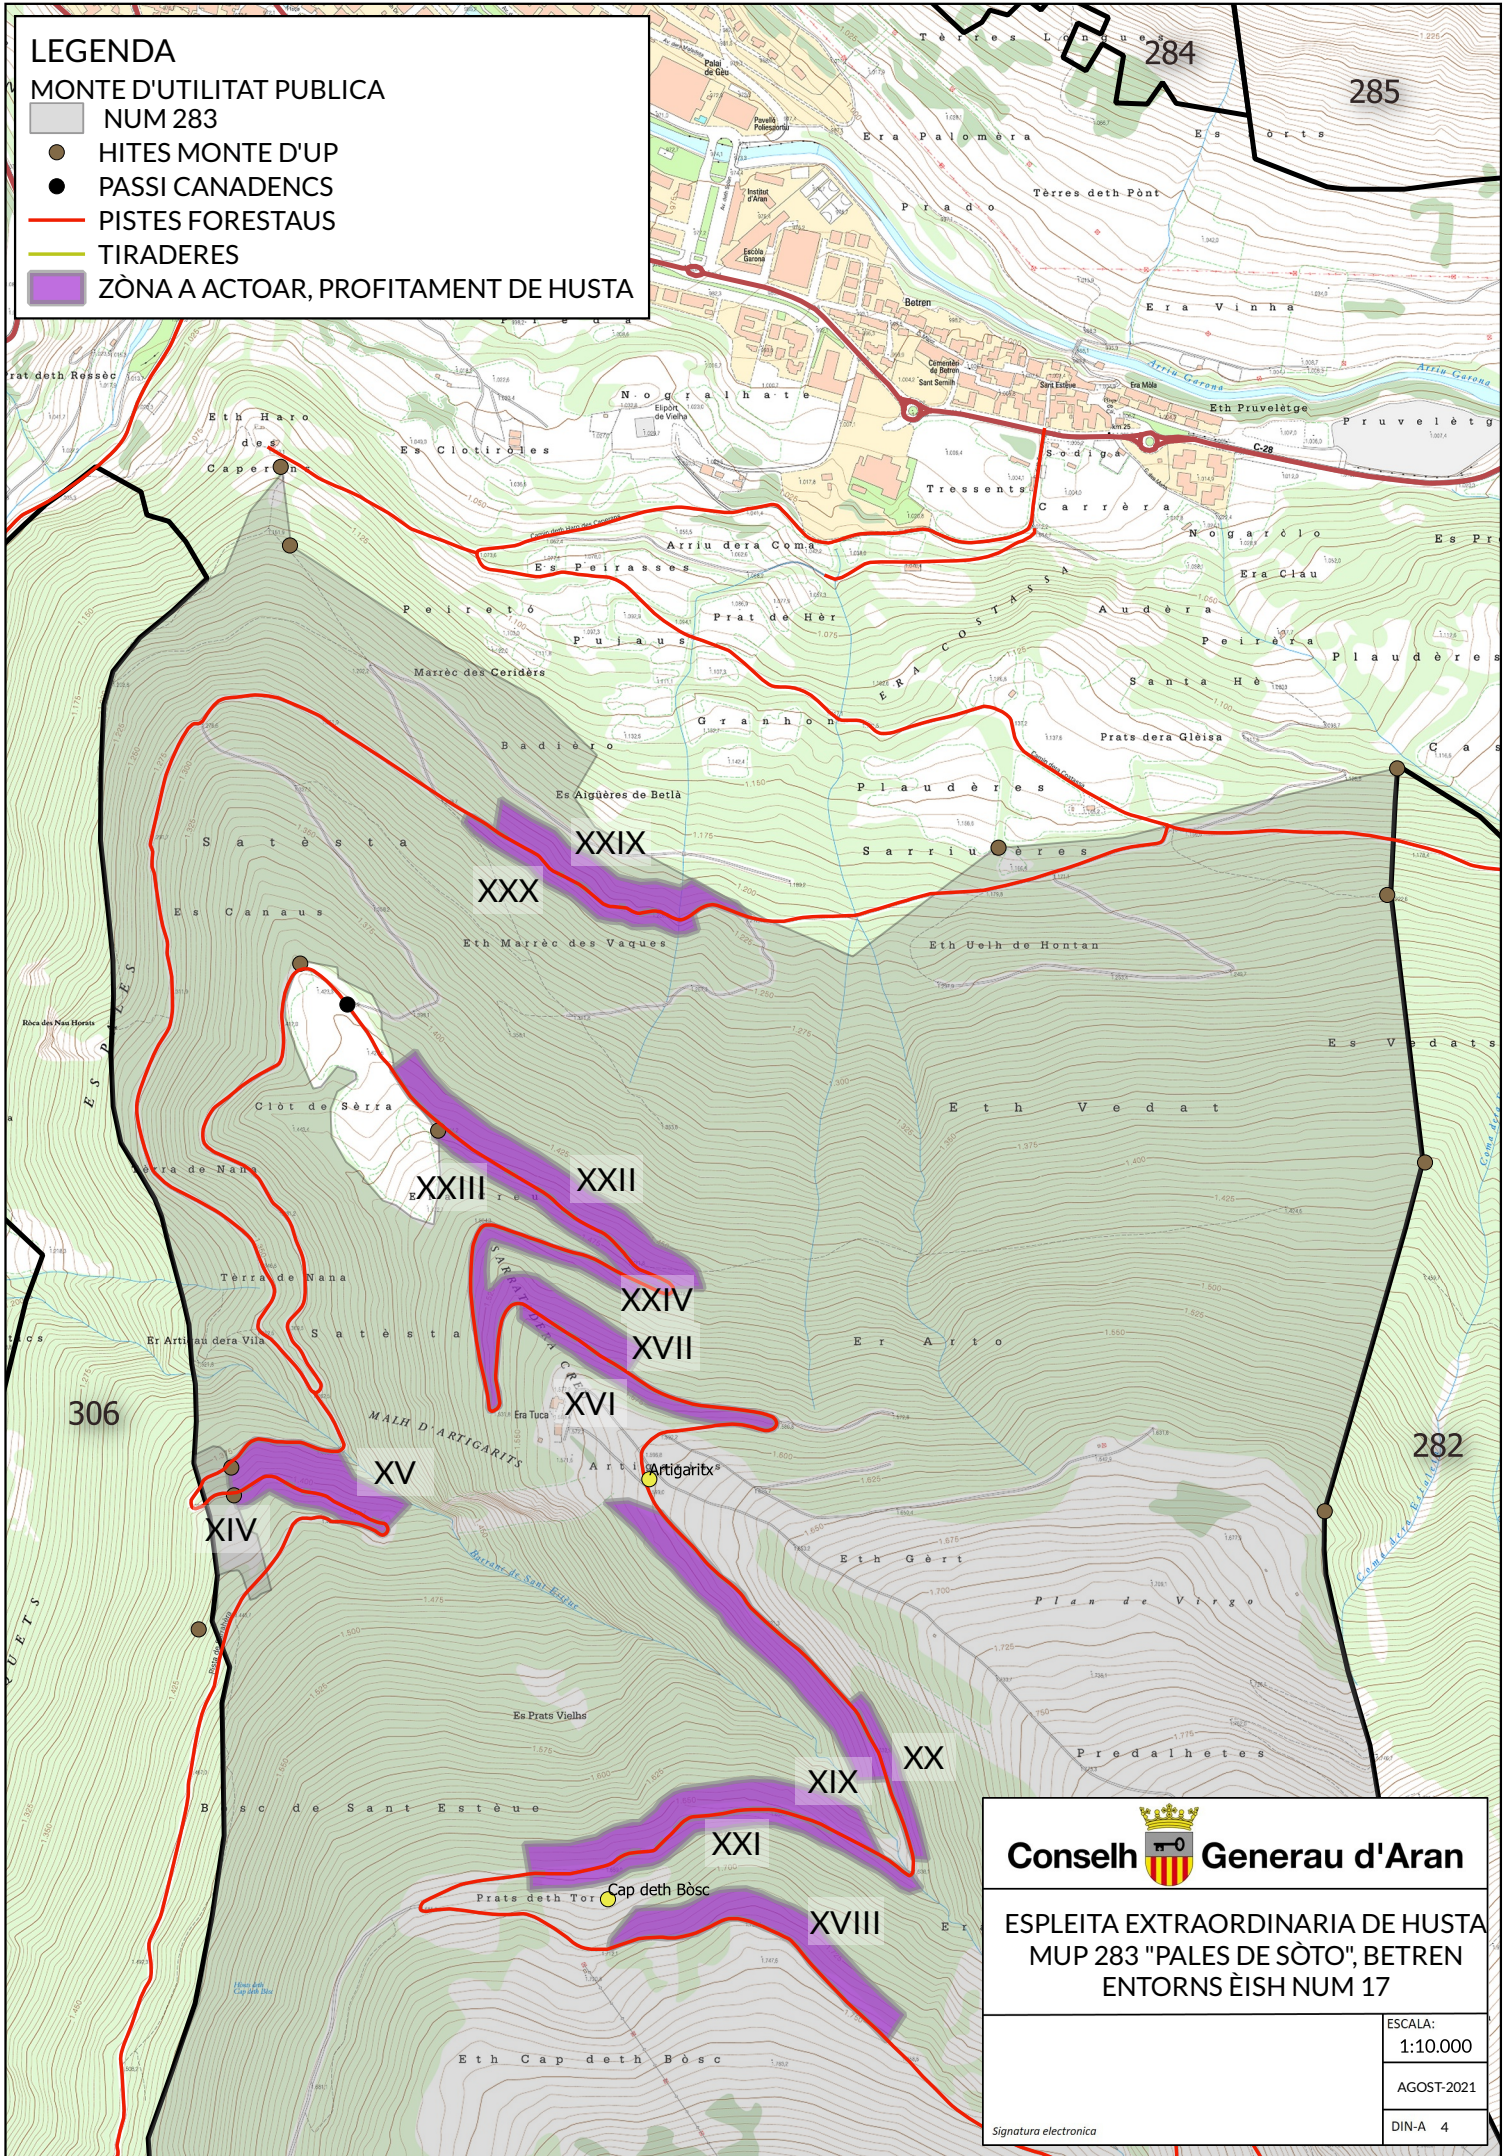

LEGENDA

MONTE D'UTILITAT PUBLICA

NUM 283

-  HITES MONTE D'UP
-  PASSI CANADENCS
-  PISTES FORESTAUS
-  TIRADERES
-  ZÒNA A ACTOAR, PROFITAMENT DE HUSTA

 **Conselh Generau d'Aran**

**ESPLEITA EXTRAORDINARIA DE HUSTA
MUP 283 "PALES DE SÒTO", BETREN
ENTORNS ÈISH NUM 17**

ESCALA: 1:10.000
AGOST-2021
DIN-A 4

Signatura electronica